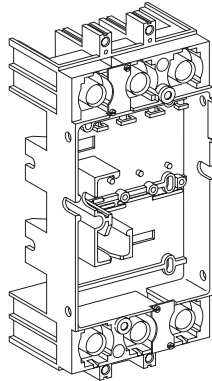

重要注意事項

■ 本装置必须由合格的电工进行安装。
 ■ 我们不承担任何因未遵循本文档中的指南而导致的责任。

GHD16316AA-03

~~ABC~~

37 N.m
327 lb-in

~~ABX~~

37 N.m
327 lb-in

ABC

50 N.m
442 lb-in

C'

20 N.m
177 lb-in

3P

4P

C''

20 N.m
177 lb-in

3P