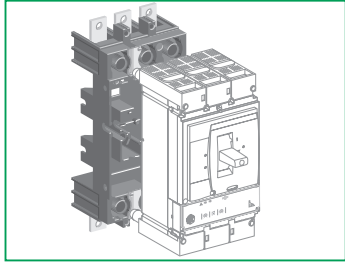

Compact NSX400-630
FPower NSX / GV7
Compact NSJ
 Plug-in Base
 Socle débrochable
 Zócalo extraíble

Merlin Gerin
 Schreder
 Idemecanique

Schneider
 Electric

GHD16316AA-03

Schneider Electric Industries SAS
 89, boulevard Franklin Roosevelt
 F-92500 Rueil-Malmaison (France)
 Tel: + 33 (0)1 41 29 85 00
 www.schneider-electric.com