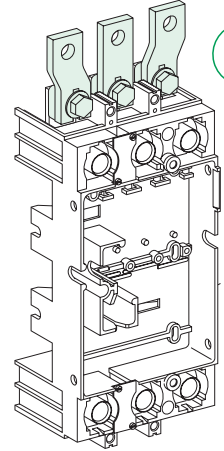

重要注意事項

■ 本装置必须由合格的电工进行安装。
 ■ 我们不承担任何因未遵循本文档中的指南而导致的责任。

GHD16316AA-03

~~ABC~~

37 N.m
327 lb-in

~~ABX~~

37 N.m
327 lb-in

ABC

50 N.m
442 lb-in

C'

20 N.m
177 lb-in

3P

4P

C''

20 N.m
177 lb-in

3P