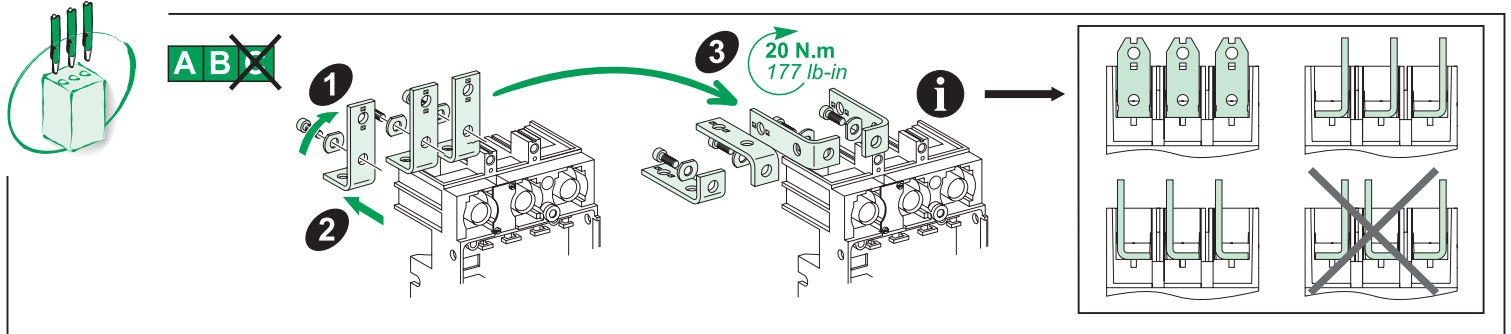

重要注意事項

■ 本装置必须由合格的电工进行安装。
 ■ 我们不承担任何因未遵循本文档中的指南而导致的责任。

GHD16316AA-03

~~ABC~~

37 N.m
327 lb-in

~~ABX~~

37 N.m
327 lb-in

ABC