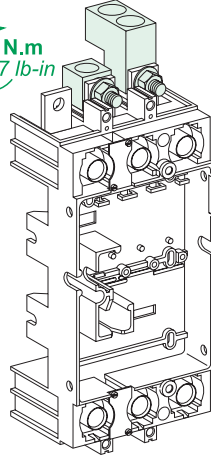

重要注意事項

■ 本装置必须由合格的电工进行安装。
 ■ 我们不承担任何因未遵循本文档中的指南而导致的责任。

GHD16316AA-03

~~ABC~~

37 N.m
327 lb-in

~~ABX~~

37 N.m
327 lb-in

ABC

50 N.m
442 lb-in

C'

20 N.m
177 lb-in

3P

4P

C''

20 N.m
177 lb-in

3P