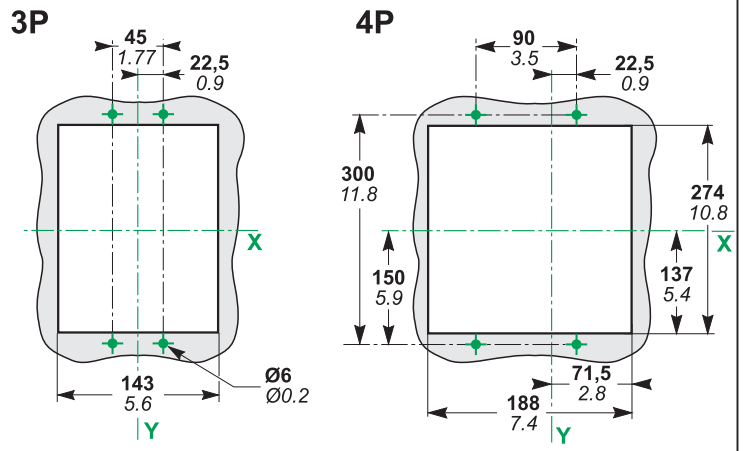

GHD16316AA-03