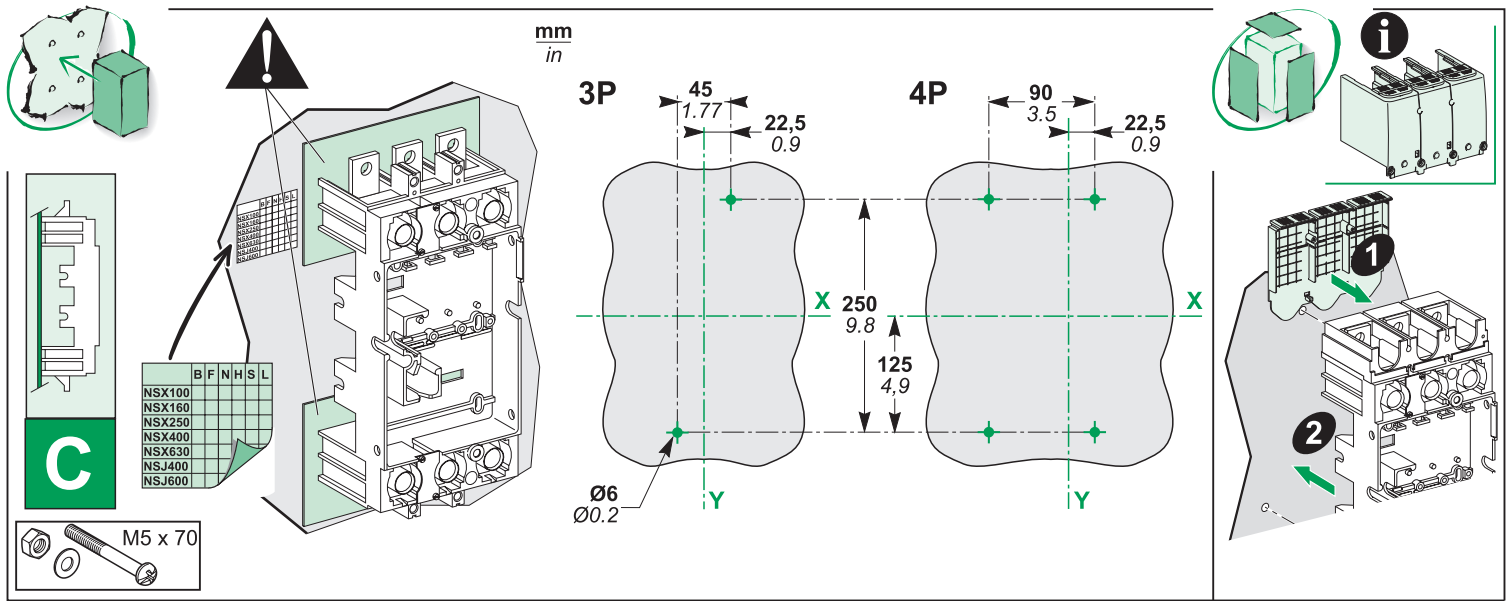

重要注意事項

■ 本装置必须由合格的电工进行安装。
 ■ 我们不承担任何因未遵循本文档中的指南而导致的责任。

GHD16316AA-03

~~ABC~~

37 N.m
327 lb-in

~~ABX~~

37 N.m
327 lb-in

ABC