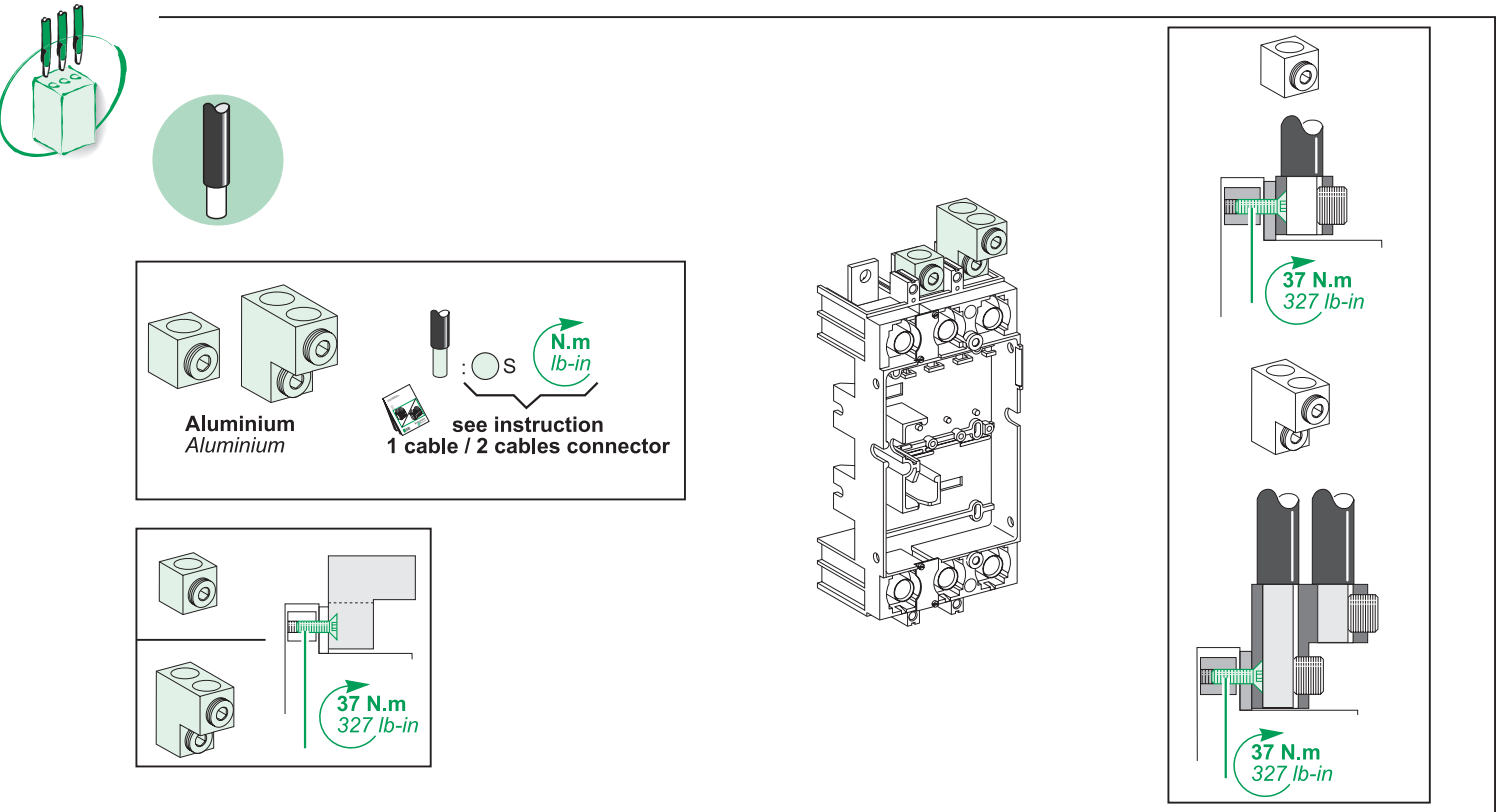

重要注意事項

■ 本装置必须由合格的电工进行安装。
 ■ 我们不承担任何因未遵循本文档中的指南而导致的责任。

GHD16316AA-03

~~ABC~~

37 N.m
327 lb-in

~~ABX~~

37 N.m
327 lb-in

ABC