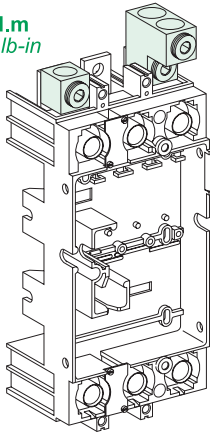

重要注意事項

■ 本装置必须由合格的电工进行安装。
 ■ 我们不承担任何因未遵循本文档中的指南而导致的责任。

GHD16316AA-03

~~ABC~~

37 N.m
327 lb-in

~~ABX~~

37 N.m
327 lb-in

ABC

50 N.m
442 lb-in

C'

20 N.m
177 lb-in

3P

4P

C''

20 N.m
177 lb-in

3P